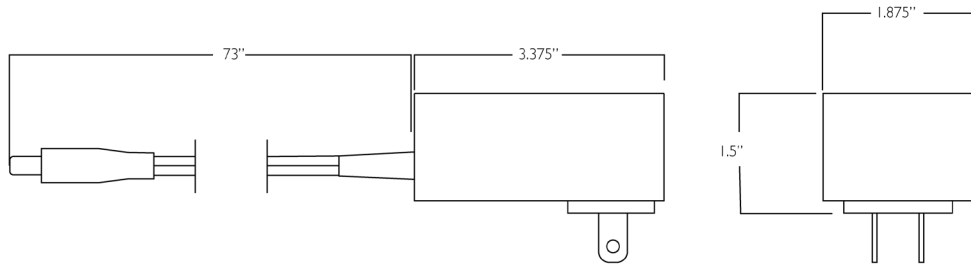

### TECHINICAL INFO:

	INPUT	OUTPUT	WATTAGE	CLASS	TYPE
LLI-PS-NDEP-006W	120V	12V/24V	6W	Class 2	2-Prong plug/ Barrel Connector
LLI-PS-NDEP-012W	120V	12V/24V	12W	Class 2	2-Prong plug/ Barrel Connector
LLI-PS-NDEP-024W	120V	12V/24V	24W	Class 2	2-Prong plug/ Barrel Connector
LLI-PS-NDEP-036W	120V	12V/24V	36W	Class 2	2-Prong plug/ Barrel Connector
LLI-PS-NDEP-072W	120V	12V/24V	72W	12V - Class 1 24V - Class 2	3-Prong plug/ Barrel Connector
LLI-PS-NDEP-096W	120V	12V/24V	96W	12V - Class 1 24V - Class 2	3-Prong plug/ Barrel Connector

## Dimensions

LLI-PS-NDEP-006W,  
LLI-PS-NDEP-012W

LLI-PS-NDEP-024W,  
LLI-PS-NDEP-036W

LLI-PS-NDEP-072W,  
LLI-PS-NDEP-096W