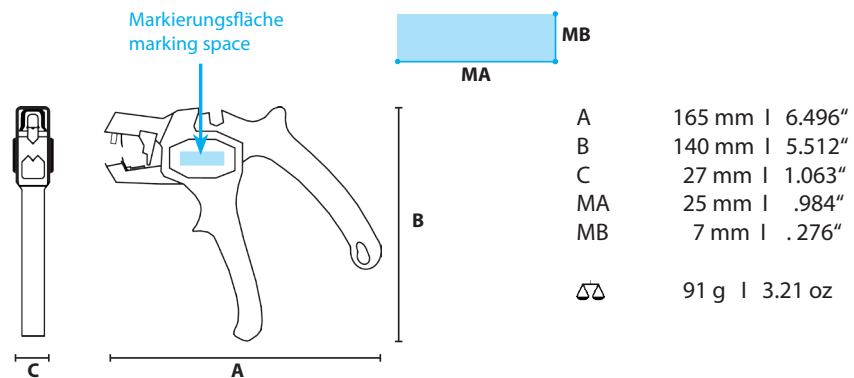

Abmessungen + Gewicht
Dimensions + weight

Ursprungsland
Country of Origin

Deutschland
Germany

Lieferbare Austauschteile
Spare parts available

Ersatzmesser Satz Nr. 29050
Set spare knives no. 29050

Zolltarifnummer
Customs Tariff Number

8203 2000

EAN-Code (EAN 13)

4011391200500

Prüfzeichen
Approvals

Warnhinweis
Warning

Nicht für Arbeiten an oder in der Nähe unter elektrischer Spannung stehender Teile.
Never use tool on or near live electrical circuits.